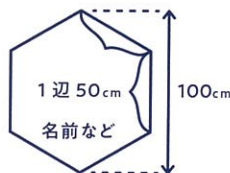

小学校・中学校・一般の部ごとの
優秀作品は表彰されます。

地区内外問わず、どなたでも応募できます。
縦幅100cmの用紙に自由に絵を描いてください。
画材も自由です。用紙は提出先で配布しております。
あんどん絵下部に「住所・氏名・学年(年齢)・電話番号」
をご記入ください。
(参加賞送付のための情報となります。)

主催 ● 摺沢水晶あんどん祭り実行委員会、摺沢地区商工振興会

後援 ● 一関市、一関商工会議所大東支所、梅月山高建寺、一関市摺沢市民センター、大東町商業協同組合、大東スタンプ会
お問い合わせ ● [摺沢水晶あんどん祭り実行委員会] 0191-75-2448 (大東商工会館内)