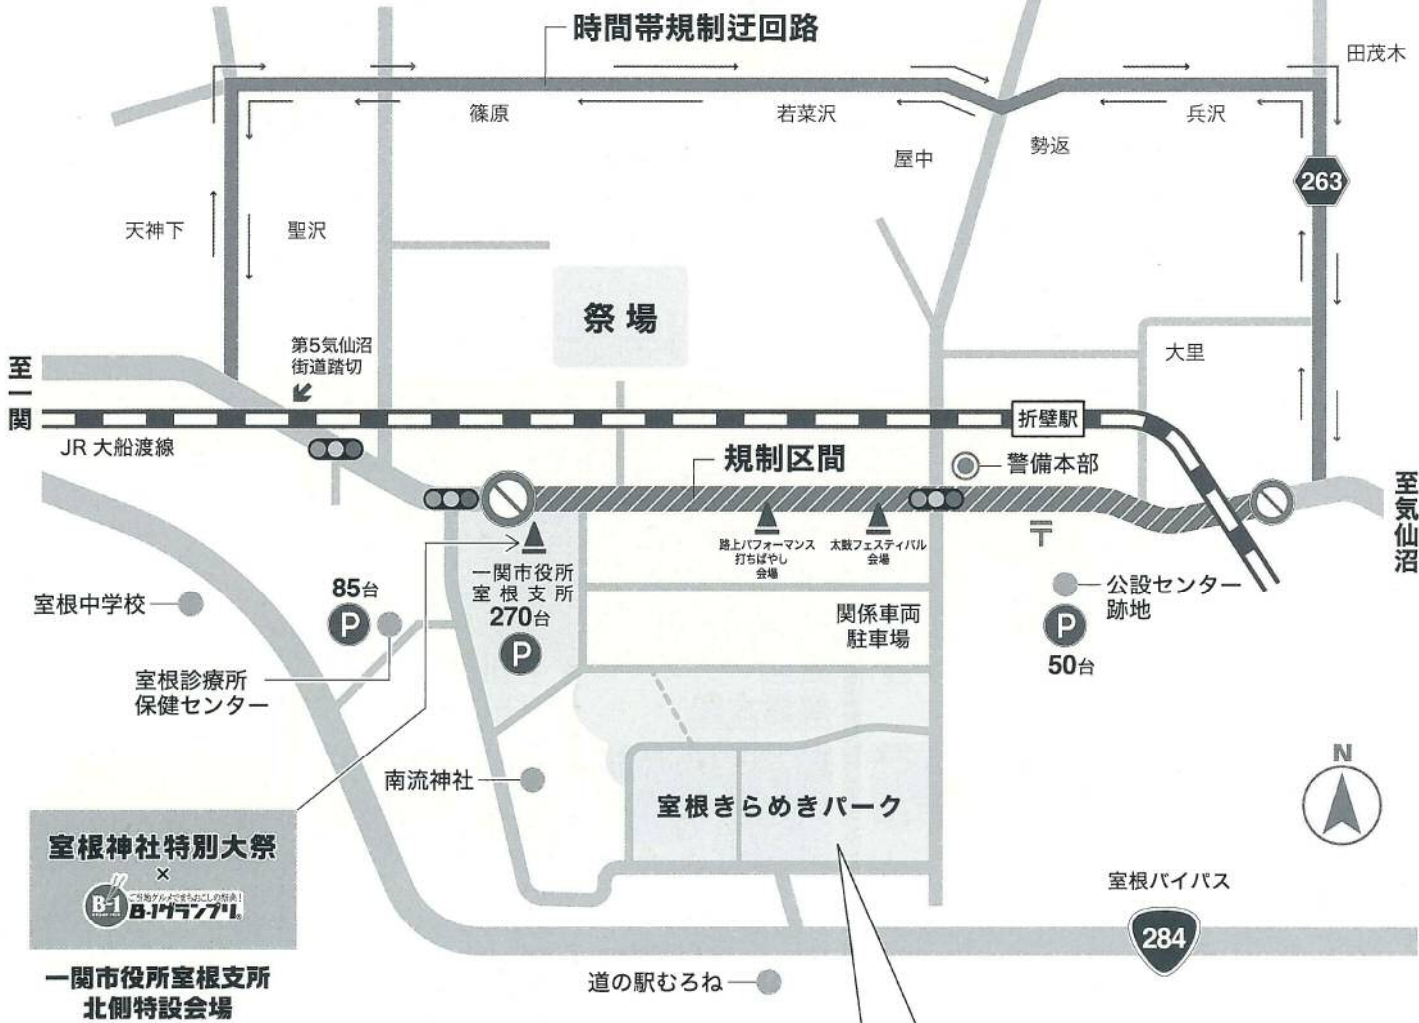

室根神社特別大祭
 ×
 B1 B1グランプリ
**一関市役所室根支所
 北側特設会場**

期間中通行止め時間帯	
10/26 (金)	13:00~17:00
10/27 (土)	09:00~17:00
10/28 (日)	07:15~11:00

協賛イベント時間帯 (10/27)	
・大祭マラソン	09:00 スタート
・打ちばやし	09:30 スタート (予定) 町内
・太鼓フェスティバル	開始 14:00 ~ (予定) 終了 21:00
・路上パフォーマンス	10:00~11:20
・室根神社特別大祭 B1 グランプリ	10:00~16:00