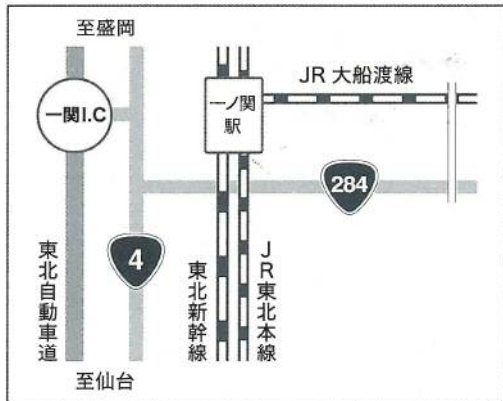

北上ヨロツケ
まるっとLab

久慈
まめぶ部屋

いわでまち
焼きうどん連合歓隊

いちのせきハラミ焼
なじょったべ隊

お問い合わせ

平成30年室根大祭協賛会事務局 ☎ 0191-64-2111

いちのせきハラミ焼なじょったべ隊 ☎ 090-6253-7005

会場案内図

室根神社特別大祭
 ×
 B1 B1グランプリ
**一関市役所室根支所
 北側特設会場**

期間中通行止め時間帯	
10/26 (金)	13:00~17:00
10/27 (土)	09:00~17:00
10/28 (日)	07:15~11:00

協賛イベント時間帯 (10/27)	
・大祭マラソン	09:00 スタート
・打ちばやし	09:30 スタート (予定) 町内
・太鼓フェスティバル	開始 14:00 ~ (予定) 終了 21:00
・路上パフォーマンス	10:00~11:20
・室根神社特別大祭 B1 グランプリ	10:00~16:00